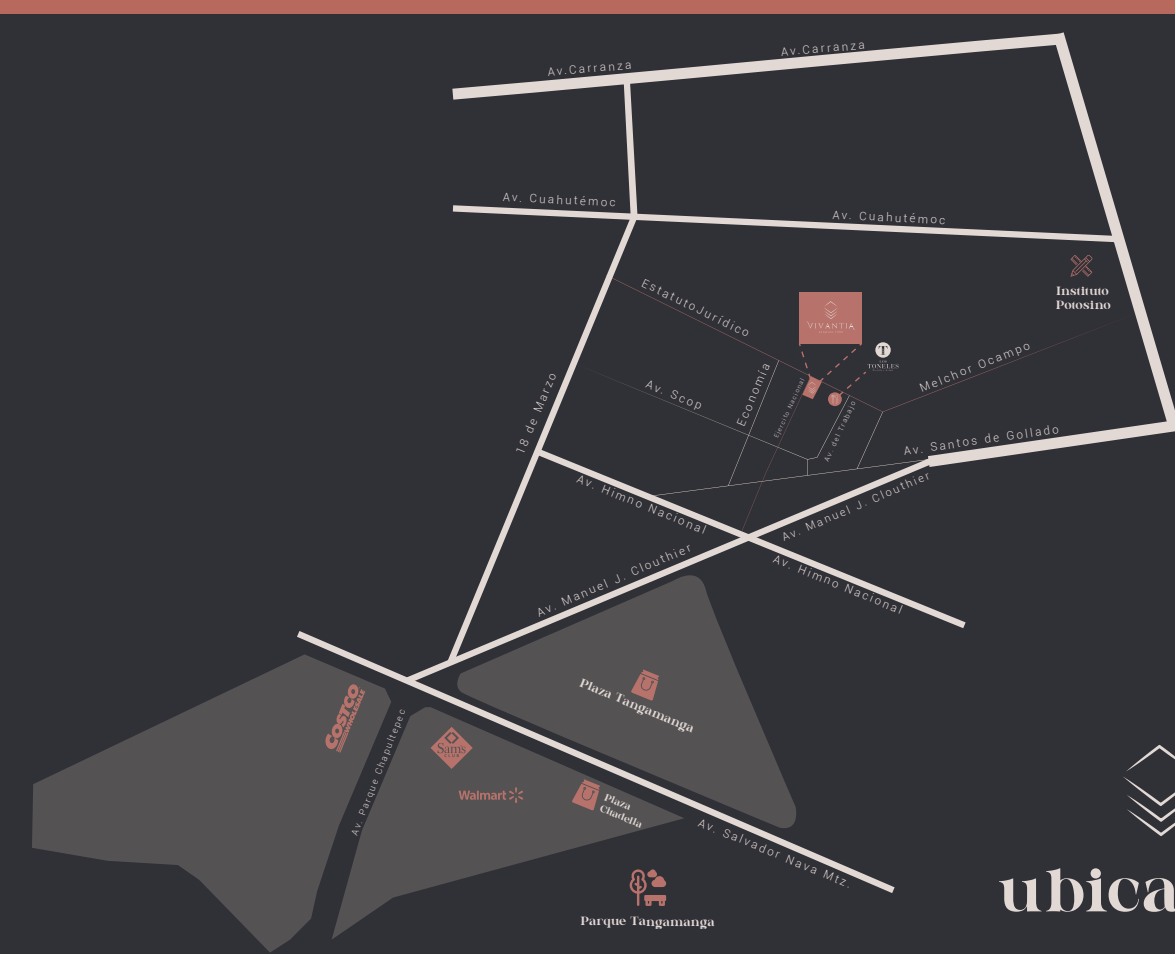

ubicación

Estatuto Jurídico #1000 esquina Ejército Nacional

Informes y ventas

HUB INMOBILIARIO

444 202 75 58

* El contenido de este anuncio es mera referencia publicitaria, así como las fotografías que aparecen son de uso ilustrativo, únicamente como referencia. Las especificaciones y características ilustradas pueden cambiar sin previo aviso.